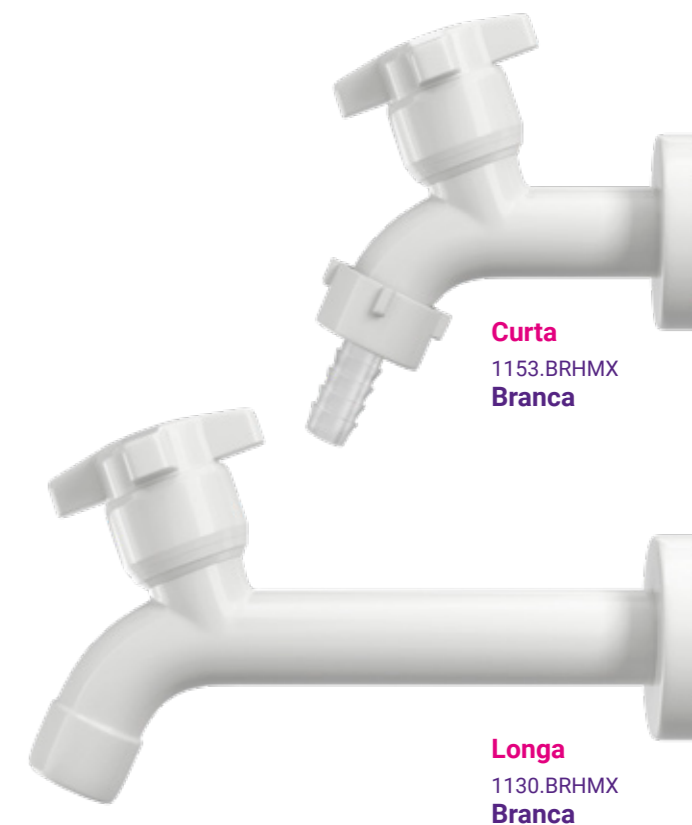

Uso Geral Hydramax

- Sem pinga-pinga.
- Alta durabilidade.
- Proteção UVA e UVB. Mais resistência aos raios solares sem perder a cor.